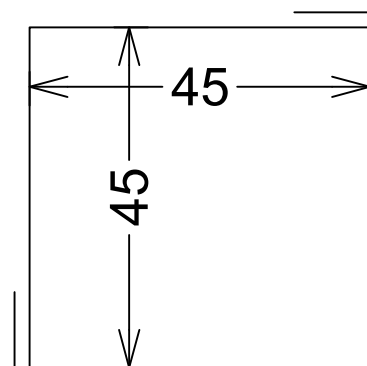

# Indvendig hjørne

D:\AutoCAD\Fegninger\kviste.jpg	<b>JBL-KVISTE</b> Vørslev Bygade 30b 4400 Kalundborg tlf.: 59500425 - mail: jbl@jbl-kviste.dk www.jbl-kviste.dk	Dato		Skala
		Initialer		
		Teg.-num.		Rev.
		Ordre num.		