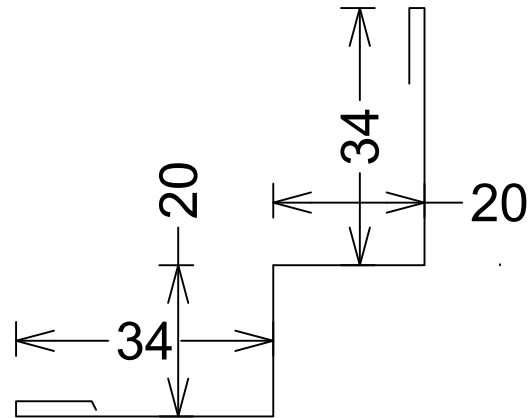

Indvendig hjørne 2.

JBL-KVISTE

Vørslev Bygade 30b

4400 Kalundborg

tlf.: 59500425 - mail: jbl@jbl-kviste.dk
www.jbl-kviste.dk

Dato		Skala
Initialer		
Teg.-num.		Rev.
Ordre num.		