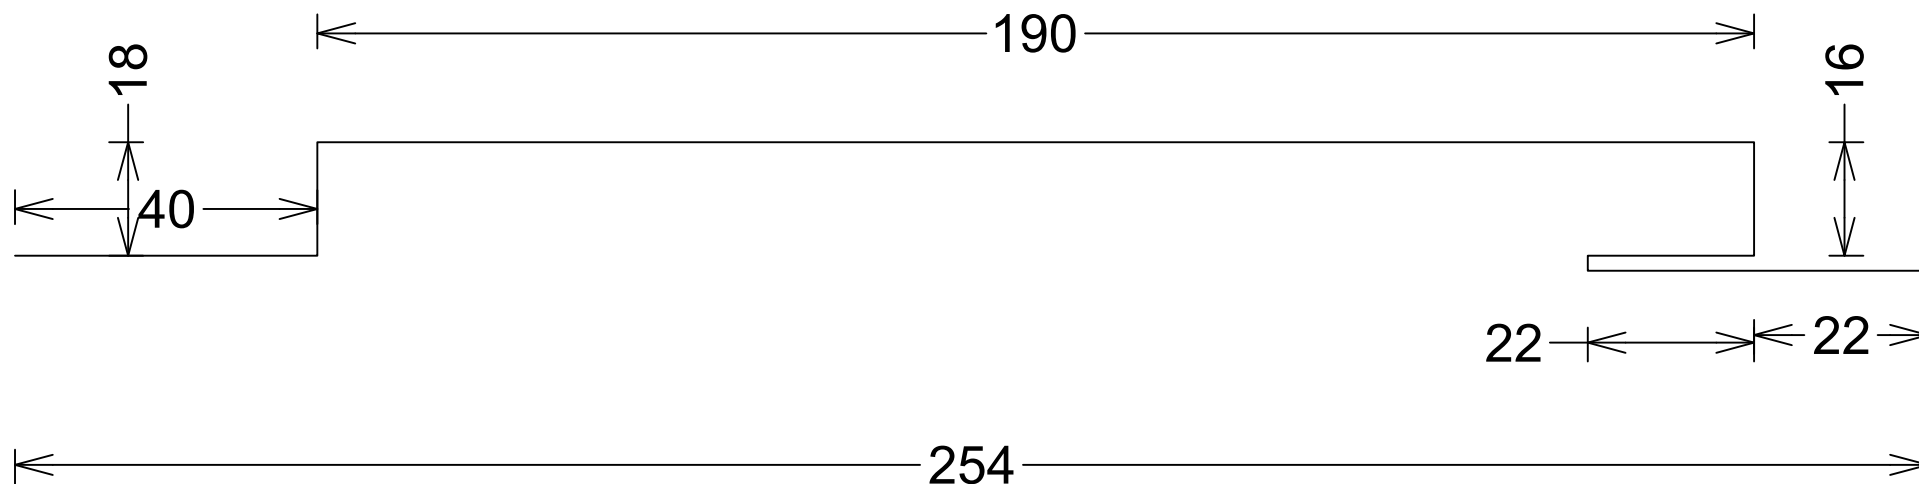

JBL-Panel stor

| | | | | |
|-----------------------------------|---|------------|--|-------|
| D:\AutoCAD\Fegritinger\kviste.jpg | JBL-KVISTE Vørslev Bygade 30b 4400 Kalundborg tlf.: 59500425 - mail: jbl@jbl-kviste.dk www.jbl-kviste.dk | Dato | | Skala |
| | | Initialer | | |
| | | Teg.-num. | | Rev. |
| | | Ordre num. | | |