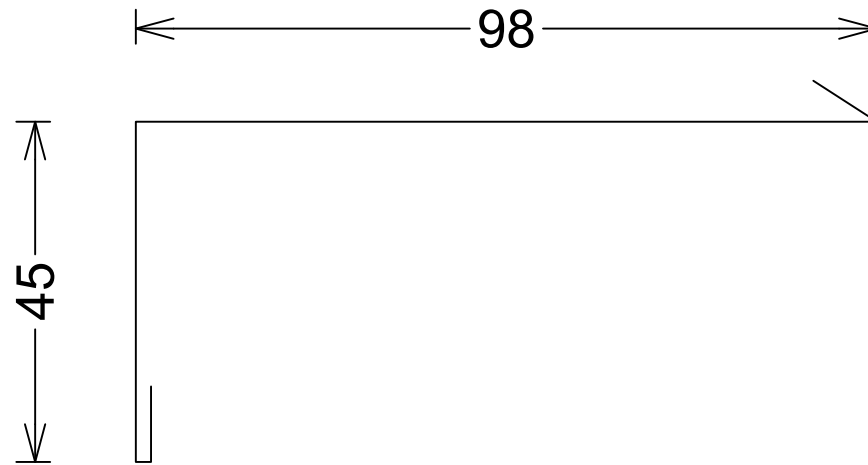

Lysning vindue

D:\AutoCAD\Fegritinger\kviste.jpg	JBL-KVISTE Vårslev Bygade 30b 4400 Kalundborg tlf.: 59500425 - mail: jbl@jbl-kviste.dk www.jbl-kviste.dk	Dato		Skala
		Initialer		
		Teg.-num.		Rev.
		Ordre num.		