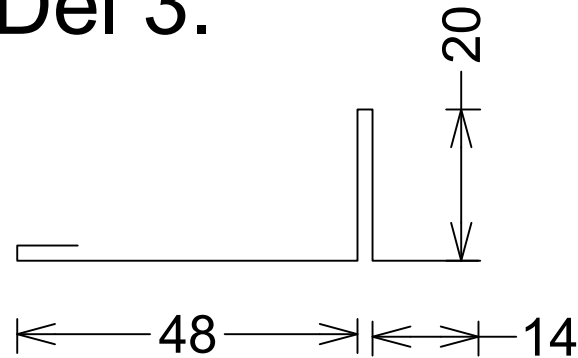

# Samle hjørne profil Del 3.

D:\AutoCAD\Fegring\kviste.jpg	<b>JBL-KVISTE</b> Vørslev Bygade 30b 4400 Kalundborg tlf.: 59500425 - mail: jbl@jbl-kviste.dk www.jbl-kviste.dk	Dato		Skala
		Initialer		
		Teg.-num.		Rev.
		Ordre num.		