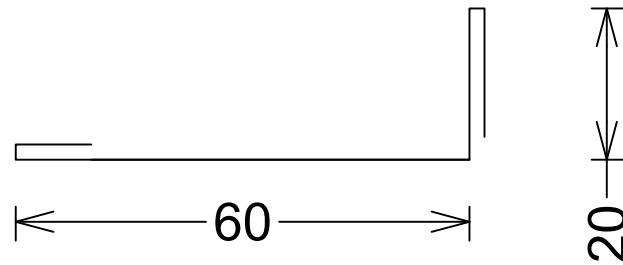

# Samle profil del 1.

D:\AutoCAD\Fegring\kviste.jpg	<b>JBL-KVISTE</b> Værsløv Bygade 30b 4400 Kalundborg tlf.: 59500425 - mail: jbl@jbl-kviste.dk www.jbl-kviste.dk	Dato		Skala
		Initialer		
		Teg.-num.		Rev.
		Ordre num.		