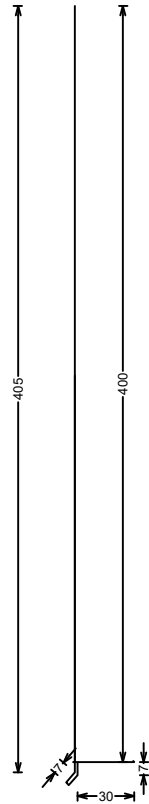

Stern/vindskede 400mm

**JBL-KVISTE**

Vårslev Bygade 30b

4400 Kalundborg

tlf.: 59500425 - mail: [jbl@jbl-kviste.dk](mailto:jbl@jbl-kviste.dk)  
[www.jbl-kviste.dk](http://www.jbl-kviste.dk)

Dato		Skala
Initialer		
Teg.-num.		Rev.
Ordre num.		