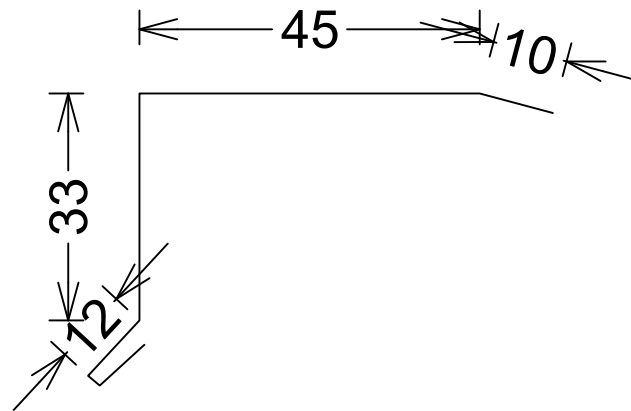

## Vindskede kapsel åben

D:\AutoCAD\Fegring\kviste.jpg	<b>JBL-KVISTE</b> Værsløv Bygade 30b 4400 Kalundborg tlf.: 59500425 - mail: jbl@jbl-kviste.dk www.jbl-kviste.dk	Dato		Skala
		Initialer		
		Teg.-num.		Rev.
		Ordre num.		